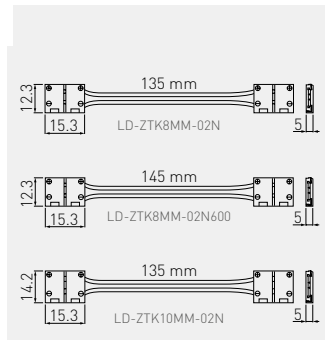

Złącza XC11 do taśm LED z przewodem 15 cm  
 Connector XC11 with 15 cm cord, for strips  
 Соединитель XC11 для лент LED, с проводом 15 см

LD-ZTK8MM-02N    LD-ZTK8MM-02N600    LD-ZTK10MM-02N

LD-ZTK8MM-02N	8 mm	tworzywo plastic пластик
LD-ZTK8MM-02N600	8 mm / 600 LED	
LD-ZTK10MM-02N	10 mm	