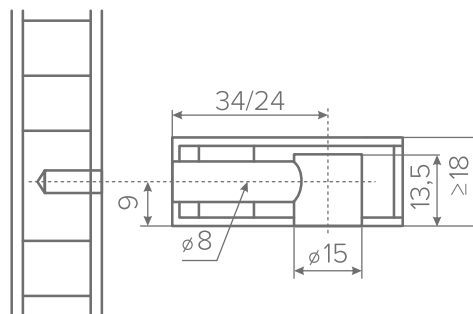

ЭКСЦЕНТРИКОВАЯ СТЯЖКА ТОЛЩИНА ПЛИТЫ ОТ 16 мм

ЭКСЦЕНТРИК СТАЛЬНОЙ

- АРТИКУЛ 04.0035
- МАТЕРИАЛ СТАЛЬ
- ВЫСОТА, мм 11,3

ВИНТ ЭКСЦЕНТРИКА С ПЛАСТИКОВОЙ МУФТОЙ

- АРТИКУЛ 04.0034
- ДЛИНА, мм 34

- АРТИКУЛ 04.0036
- ДЛИНА, мм 24

ЭКСЦЕНТРИКОВАЯ СТЯЖКА ТОЛЩИНА ПЛИТЫ ОТ 18 мм

ЭКСЦЕНТРИК СТАЛЬНОЙ

- АРТИКУЛ 04.0038
- МАТЕРИАЛ СТАЛЬ
- ВЫСОТА, ММ 13

ВИНТ ЭКСЦЕНТРИКА С ПЛАСТИКОВОЙ МУФТОЙ

- АРТИКУЛ 04.0034
- ДЛИНА, ММ 34

- АРТИКУЛ 04.0036
- ДЛИНА, ММ 24