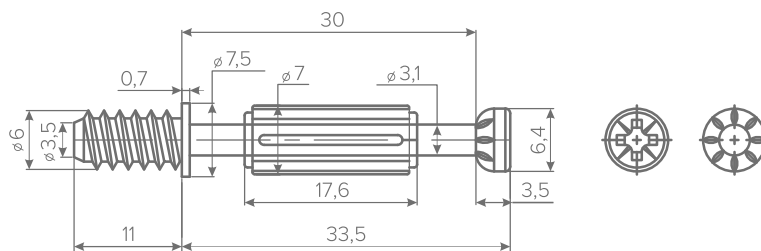

ЭКСЦЕНТРИКОВАЯ СТЯЖКА ТОЛЩИНА ПЛИТЫ ОТ 16 мм

ЭКСЦЕНТРИК СТАЛЬНОЙ

- АРТИКУЛ 04.0035
- МАТЕРИАЛ СТАЛЬ
- ВЫСОТА, мм 11,3

ВИНТ ЭКСЦЕНТРИКА С ПЛАСТИКОВОЙ МУФТОЙ

- АРТИКУЛ 04.0034
- ДЛИНА, мм 34

- АРТИКУЛ 04.0036
- ДЛИНА, мм 24

ЭКСЦЕНТРИКОВАЯ СТЯЖКА ТОЛЩИНА ПЛИТЫ ОТ 18 мм

ЭКСЦЕНТРИК СТАЛЬНОЙ

- АРТИКУЛ 04.0038
- МАТЕРИАЛ СТАЛЬ
- ВЫСОТА, ММ 13

ВИНТ ЭКСЦЕНТРИКА С ПЛАСТИКОВОЙ МУФТОЙ

- АРТИКУЛ 04.0034
- ДЛИНА, ММ 34

- АРТИКУЛ 04.0036
- ДЛИНА, ММ 24