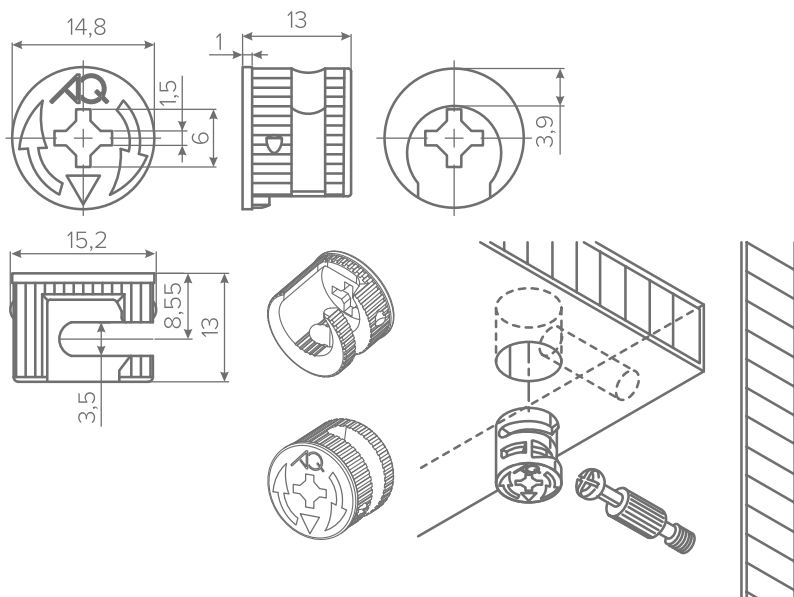

ЭКСЦЕНТРИКОВАЯ СТЯЖКА ТОЛЩИНА ПЛИТЫ ОТ 16 мм

ЭКСЦЕНТРИК СТАЛЬНОЙ

- АРТИКУЛ 04.0035
- МАТЕРИАЛ СТАЛЬ
- ВЫСОТА, мм 11,3

ВИНТ ЭКСЦЕНТРИКА С ПЛАСТИКОВОЙ МУФТОЙ

- АРТИКУЛ 04.0034
- ДЛИНА, мм 34

- АРТИКУЛ 04.0036
- ДЛИНА, мм 24

ЭКСЦЕНТРИКОВАЯ СТЯЖКА ТОЛЩИНА ПЛИТЫ ОТ 18 мм

ЭКСЦЕНТРИК СТАЛЬНОЙ

- АРТИКУЛ 04.0038
- МАТЕРИАЛ СТАЛЬ
- ВЫСОТА, ММ 13

ВИНТ ЭКСЦЕНТРИКА С ПЛАСТИКОВОЙ МУФТОЙ

- АРТИКУЛ 04.0034
- ДЛИНА, ММ 34

- АРТИКУЛ 04.0036
- ДЛИНА, ММ 24