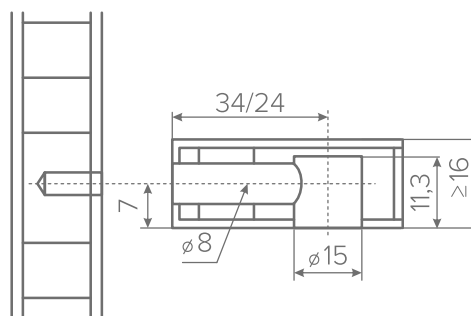

ЭКСЦЕНТРИКОВАЯ СТЯЖКА ТОЛЩИНА ПЛИТЫ ОТ 16 мм

ЭКСЦЕНТРИК СТАЛЬНОЙ

- АРТИКУЛ 04.0035
- МАТЕРИАЛ СТАЛЬ
- ВЫСОТА, мм 11,3

ВИНТ ЭКСЦЕНТРИКА С ПЛАСТИКОВОЙ МУФТОЙ

- АРТИКУЛ 04.0034
- ДЛИНА, мм 34

- АРТИКУЛ 04.0036
- ДЛИНА, мм 24

ЭКСЦЕНТРИКОВАЯ СТЯЖКА ТОЛЩИНА ПЛИТЫ ОТ 18 мм

ЭКСЦЕНТРИК СТАЛЬНОЙ

- АРТИКУЛ 04.0038
- МАТЕРИАЛ СТАЛЬ
- ВЫСОТА, ММ 13

ВИНТ ЭКСЦЕНТРИКА С ПЛАСТИКОВОЙ МУФТОЙ

- АРТИКУЛ 04.0034
- ДЛИНА, ММ 34

- АРТИКУЛ 04.0036
- ДЛИНА, ММ 24