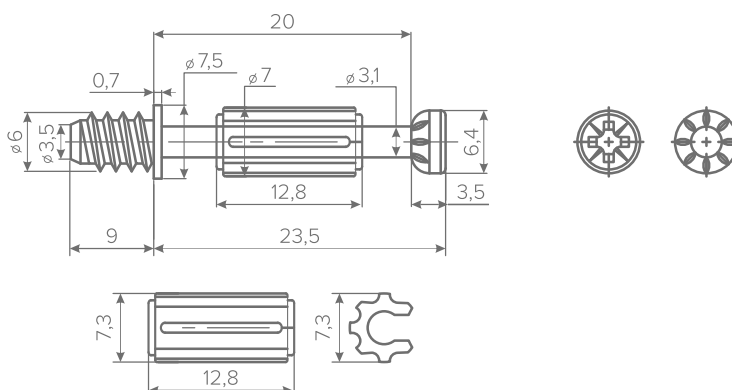

ЭКСЦЕНТРИКОВАЯ СТЯЖКА ТОЛЩИНА ПЛИТЫ ОТ 16 мм

ЭКСЦЕНТРИК СТАЛЬНОЙ

- АРТИКУЛ 04.0035
- МАТЕРИАЛ СТАЛЬ
- ВЫСОТА, мм 11,3

ВИНТ ЭКСЦЕНТРИКА С ПЛАСТИКОВОЙ МУФТОЙ

- АРТИКУЛ 04.0034
- ДЛИНА, мм 34

- АРТИКУЛ 04.0036
- ДЛИНА, мм 24

ЭКСЦЕНТРИКОВАЯ СТЯЖКА ТОЛЩИНА ПЛИТЫ ОТ 18 мм

ЭКСЦЕНТРИК СТАЛЬНОЙ

- АРТИКУЛ 04.0038
- МАТЕРИАЛ СТАЛЬ
- ВЫСОТА, ММ 13

ВИНТ ЭКСЦЕНТРИКА С ПЛАСТИКОВОЙ МУФТОЙ

- АРТИКУЛ 04.0034
- ДЛИНА, ММ 34

- АРТИКУЛ 04.0036
- ДЛИНА, ММ 24