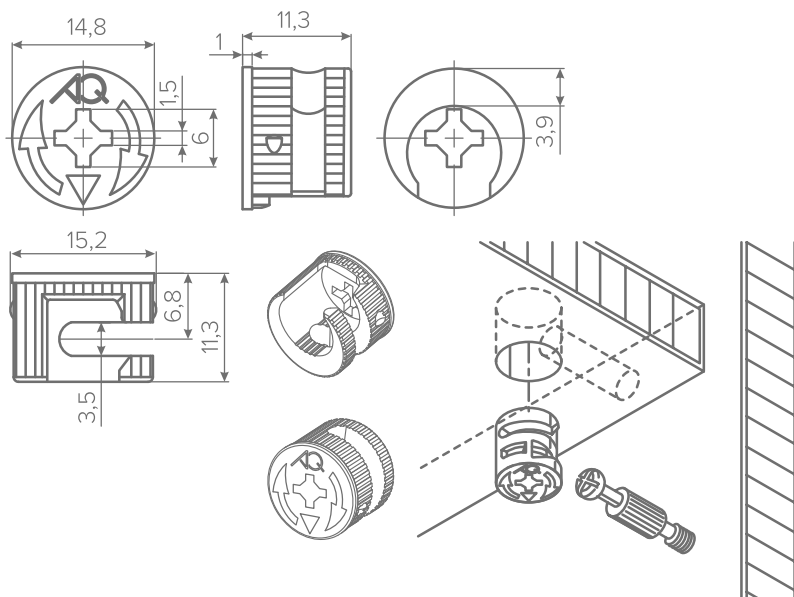

ЭКСЦЕНТРИКОВАЯ СТЯЖКА ТОЛЩИНА ПЛИТЫ ОТ 16 мм

ЭКСЦЕНТРИК СТАЛЬНОЙ

- АРТИКУЛ 04.0035
- МАТЕРИАЛ СТАЛЬ
- ВЫСОТА, мм 11,3

ВИНТ ЭКСЦЕНТРИКА С ПЛАСТИКОВОЙ МУФТОЙ

- АРТИКУЛ 04.0034
- ДЛИНА, мм 34

- АРТИКУЛ 04.0036
- ДЛИНА, мм 24

ЭКСЦЕНТРИКОВАЯ СТЯЖКА ТОЛЩИНА ПЛИТЫ ОТ 18 мм

ЭКСЦЕНТРИК СТАЛЬНОЙ

- АРТИКУЛ 04.0038
- МАТЕРИАЛ СТАЛЬ
- ВЫСОТА, ММ 13

ВИНТ ЭКСЦЕНТРИКА С ПЛАСТИКОВОЙ МУФТОЙ

- АРТИКУЛ 04.0034
- ДЛИНА, ММ 34

- АРТИКУЛ 04.0036
- ДЛИНА, ММ 24