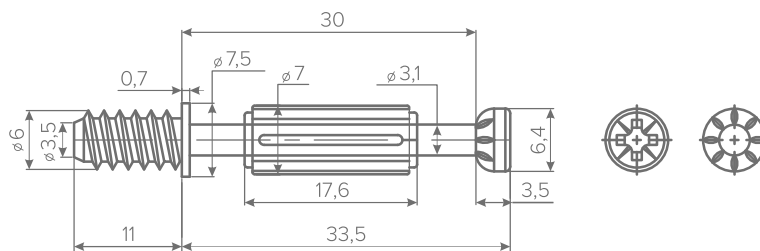

ЭКСЦЕНТРИКОВАЯ СТЯЖКА ТОЛЩИНА ПЛИТЫ ОТ 16 мм

ЭКСЦЕНТРИК СТАЛЬНОЙ

- АРТИКУЛ 04.0035
- МАТЕРИАЛ СТАЛЬ
- ВЫСОТА, мм 11,3

ВИНТ ЭКСЦЕНТРИКА С ПЛАСТИКОВОЙ МУФТОЙ

- АРТИКУЛ 04.0034
- ДЛИНА, мм 34

- АРТИКУЛ 04.0036
- ДЛИНА, мм 24

ЭКСЦЕНТРИКОВАЯ СТЯЖКА ТОЛЩИНА ПЛИТЫ ОТ 18 мм

ЭКСЦЕНТРИК СТАЛЬНОЙ

- АРТИКУЛ 04.0038
- МАТЕРИАЛ СТАЛЬ
- ВЫСОТА, ММ 13

ВИНТ ЭКСЦЕНТРИКА С ПЛАСТИКОВОЙ МУФТОЙ

- АРТИКУЛ 04.0034
- ДЛИНА, ММ 34

- АРТИКУЛ 04.0036
- ДЛИНА, ММ 24