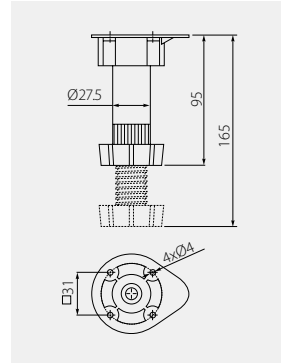

Nóżka DPD z regulacją
Adjustable leg DPD
Ножка DPD с регулировкой

NM-DPD20-100	95 - 165	60	czarny / black / чёрный	tworzywo / plastic / пластмасса
--------------	----------	----	-------------------------	---------------------------------