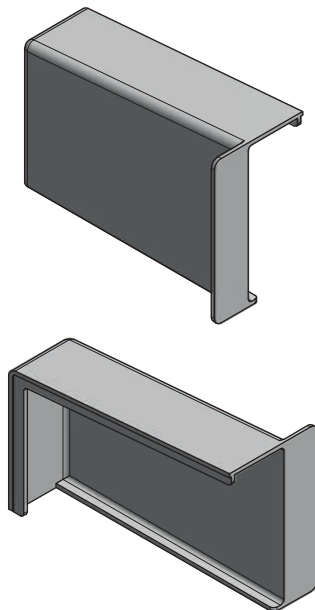

**ZAWIESZKA MEBLOWA ZK-ZAW-8C  
INVISIBLE KITCHEN HANGER ZK-ZAW-8C  
СКРЫТЫЙ НАВЕС ZK-ZAW-8C**

**ZASTOSOWANIE / APPLICATION / ПРИМЕНЕНИЕ**

**PARAMETRY / CHARACTERISTICS / ХАРАКТЕРИСТИКИ**

**PAKOWANIE / PACKING / УПАКОВКА**

**SKŁAD ZESTAWU / SET INCLUDES / КОМПЛЕКТАЦИЯ**

1. Zawieszka - 2 szt. / Hanger - 2 pcs. / Навес 2 шт.  
2. Zaślepka - 2 szt. / Hanger caps - 2 pcs. / Заглушки - 2 шт.

1.

2.

		
ZK-ZAW-8C	1 kpl. = L+P 1 set = L+R 1 компл. = Л+П	biały / white / белый

WYMIARY PRODUKTU / PRODUCT DIMENSIONS / РАЗМЕРЫ ПРОДУКТА

MONTAŻ / ASSEMBLY / УСТАНОВКА

REGULACJA / ADJUSTMENT / РЕГУЛИРОВКА

max 10

max 22