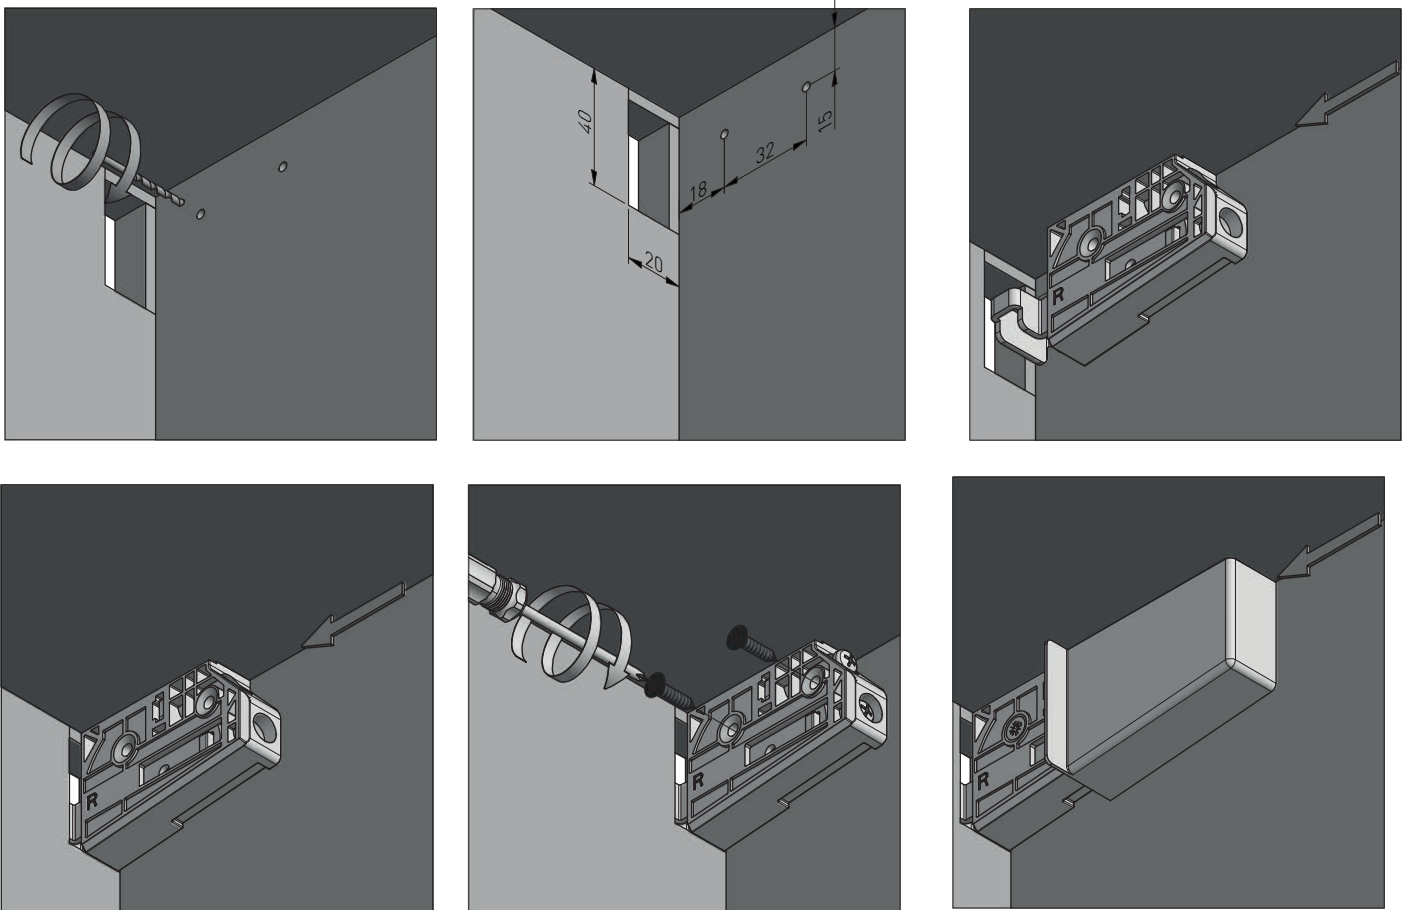

MONTAŻ / ASSEMBLY / УСТАНОВКА