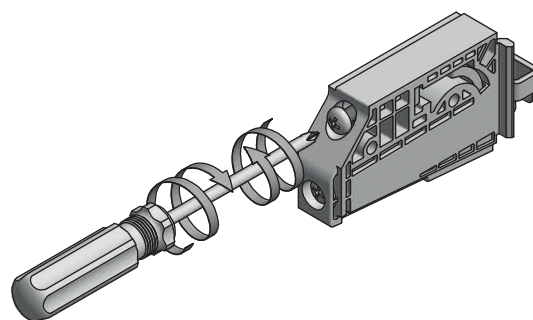

**ZAWIESZKA MEBLOWA ZK-ZAW-8C  
INVISIBLE KITCHEN HANGER ZK-ZAW-8C  
СКРЫТЫЙ НАВЕС ZK-ZAW-8C**

**ZASTOSOWANIE / APPLICATION / ПРИМЕНЕНИЕ**

**PARAMETRY / CHARACTERISTICS / ХАРАКТЕРИСТИКИ**

**PAKOWANIE / PACKING / УПАКОВКА**

**SKŁAD ZESTAWU / SET INCLUDES / КОМПЛЕКТАЦИЯ**

1. Zawieszka - 2 szt. / Hanger - 2 pcs. / Навес 2 шт.  
2. Zaślepka - 2 szt. / Hanger caps - 2 pcs. / Заглушки - 2 шт.

1.

2.

		
ZK-ZAW-8C	1 kpl. = L+P 1 set = L+R 1 компл. = Л+П	biały / white / белый

WYMIARY PRODUKTU / PRODUCT DIMENSIONS / РАЗМЕРЫ ПРОДУКТА

MONTAŻ / ASSEMBLY / УСТАНОВКА

REGULACJA / ADJUSTMENT / РЕГУЛИРОВКА

max 10

max 22