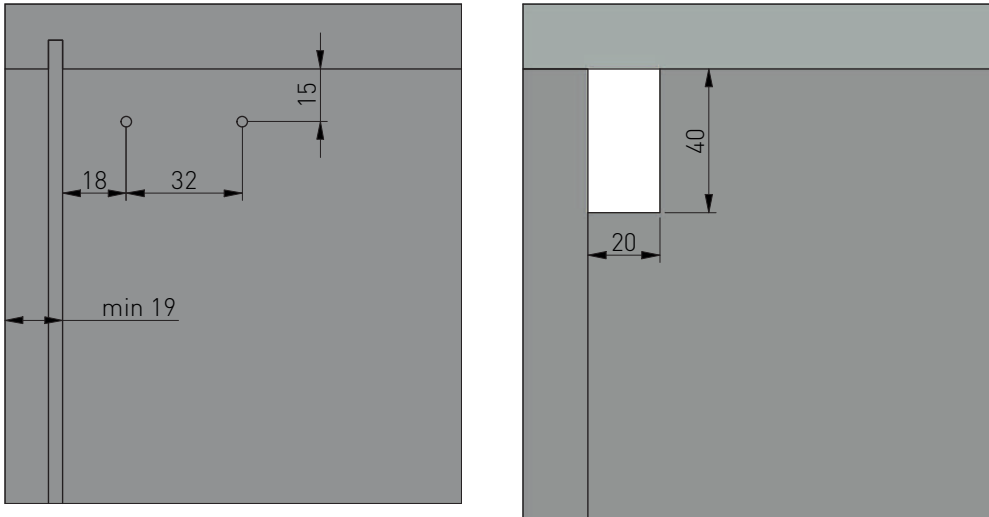

**SKŁAD ZESTAWU / SET INCLUDES / КОМПЛЕКТАЦИЯ**

1. Zawieszka - 2 szt. / Hanger - 2 pcs. / Навес 2 шт.  
2. Zaślepka - 2 szt. / Hanger caps - 2 pcs. / Заглушки - 2 шт.

1.

2.

		
ZK-ZAW-8C	1 kpl. = L+P 1 set = L+R 1 компл. = Л+П	biały / white / белый

WYMIARY PRODUKTU / PRODUCT DIMENSIONS / РАЗМЕРЫ ПРОДУКТА

MONTAŻ / ASSEMBLY / УСТАНОВКА

REGULACJA / ADJUSTMENT / РЕГУЛИРОВКА

max 10

max 22