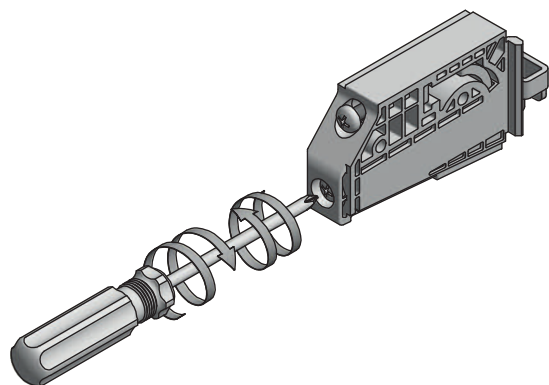

**ZAWIESZKA MEBLOWA ZK-ZAW-8C  
INVISIBLE KITCHEN HANGER ZK-ZAW-8C  
СКРЫТЫЙ НАВЕС ZK-ZAW-8C**

**ZASTOSOWANIE / APPLICATION / ПРИМЕНЕНИЕ**

**PARAMETRY / CHARACTERISTICS / ХАРАКТЕРИСТИКИ**

**PAKOWANIE / PACKING / УПАКОВКА**

**SKŁAD ZESTAWU / SET INCLUDES / КОМПЛЕКТАЦИЯ**

1. Zawieszka - 2 szt. / Hanger - 2 pcs. / Навес 2 шт.  
2. Zaślepka - 2 szt. / Hanger caps - 2 pcs. / Заглушки - 2 шт.

1.

2.

		
ZK-ZAW-8C	1 kpl. = L+P 1 set = L+R 1 компл. = Л+П	biały / white / белый

WYMIARY PRODUKTU / PRODUCT DIMENSIONS / РАЗМЕРЫ ПРОДУКТА

MONTAŻ / ASSEMBLY / УСТАНОВКА

REGULACJA / ADJUSTMENT / РЕГУЛИРОВКА

max 10

max 22