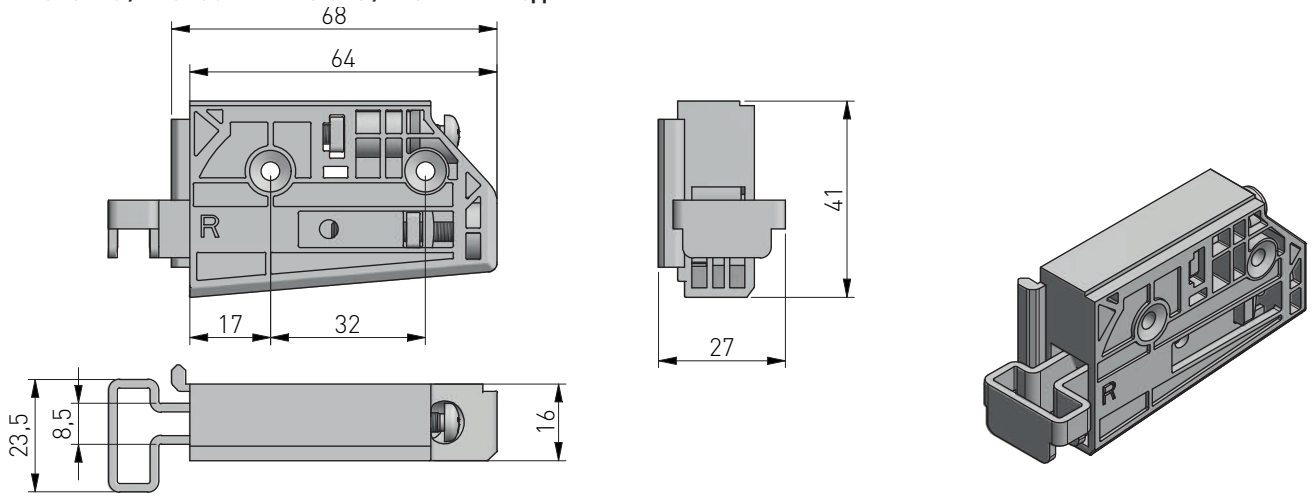

**ZAWIESZKA MEBLOWA ZK-ZAW-8C  
INVISIBLE KITCHEN HANGER ZK-ZAW-8C  
СКРЫТЫЙ НАВЕС ZK-ZAW-8C**

**ZASTOSOWANIE / APPLICATION / ПРИМЕНЕНИЕ**

**PARAMETRY / CHARACTERISTICS / ХАРАКТЕРИСТИКИ**

**PAKOWANIE / PACKING / УПАКОВКА**

**SKŁAD ZESTAWU / SET INCLUDES / КОМПЛЕКТАЦИЯ**

1. Zawieszka - 2 szt. / Hanger - 2 pcs. / Навес 2 шт.  
2. Zaślepka - 2 szt. / Hanger caps - 2 pcs. / Заглушки - 2 шт.

1.

2.

		
ZK-ZAW-8C	1 kpl. = L+P 1 set = L+R 1 компл. = Л+П	biały / white / белый

WYMIARY PRODUKTU / PRODUCT DIMENSIONS / РАЗМЕРЫ ПРОДУКТА

MONTAŻ / ASSEMBLY / УСТАНОВКА

REGULACJA / ADJUSTMENT / РЕГУЛИРОВКА

max 10

max 22