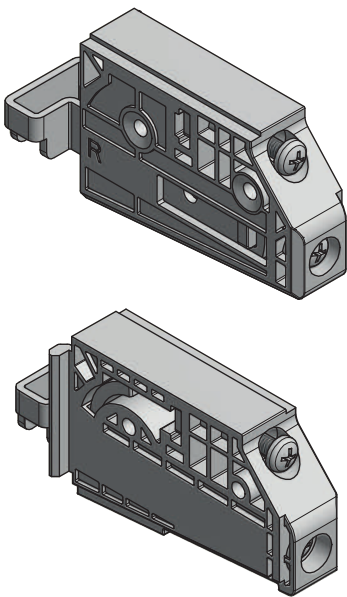

**ZAWIESZKA MEBLOWA ZK-ZAW-8C  
INVISIBLE KITCHEN HANGER ZK-ZAW-8C  
СКРЫТЫЙ НАВЕС ZK-ZAW-8C**

**ZASTOSOWANIE / APPLICATION / ПРИМЕНЕНИЕ**

**PARAMETRY / CHARACTERISTICS / ХАРАКТЕРИСТИКИ**

**PAKOWANIE / PACKING / УПАКОВКА**

**SKŁAD ZESTAWU / SET INCLUDES / КОМПЛЕКТАЦИЯ**

1. Zawieszka - 2 szt. / Hanger - 2 pcs. / Навес 2 шт.  
2. Zaślepka - 2 szt. / Hanger caps - 2 pcs. / Заглушки - 2 шт.

1.

2.

		
ZK-ZAW-8C	1 kpl. = L+P 1 set = L+R 1 компл. = Л+П	biały / white / белый

WYMIARY PRODUKTU / PRODUCT DIMENSIONS / РАЗМЕРЫ ПРОДУКТА

MONTAŻ / ASSEMBLY / УСТАНОВКА

REGULACJA / ADJUSTMENT / РЕГУЛИРОВКА

max 10

max 22