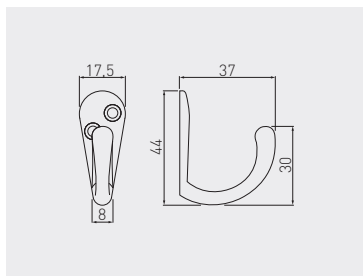

Wieszak MALAGA B0
Hook MALAGA B0
Крючок MALAGA B0

WA-MALAG-B0-01	chrom / chrome / хром	aluminium aluminium алюминий
WA-MALAG-B0-02	satyna / satin / сатин	
WA-MALAG-B0-05	aluminium / aluminium / алюминий	
WA-MALAG-B0-20	czarny / black / чёрный	

Wieszak MALAGA C0
Hook MALAGA C0
Крючок MALAGA C0

WZ-MALAG-C0-01	chrom / chrome / хром	ZnAl
WZ-MALAG-C0-02	satyna / satin / сатин	
WZ-MALAG-C0-05	aluminium / aluminium / алюминий	
WZ-MALAG-C0-20	czarny / black / чёрный	