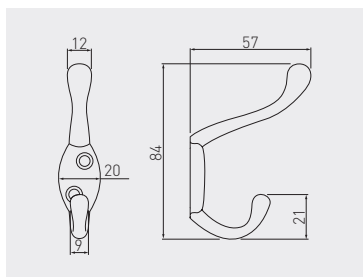

Wieszak MALAGA B0
Hook MALAGA B0
Крючок MALAGA B0

WA-MALAG-B0-01	chrom / chrome / хром	aluminium aluminium алюминий
WA-MALAG-B0-02	satyna / satin / сатин	
WA-MALAG-B0-05	aluminium / aluminium / алюминий	
WA-MALAG-B0-20	czarny / black / чёрный	

Wieszak MALAGA C0
Hook MALAGA C0
Крючок MALAGA C0

WZ-MALAG-C0-01	chrom / chrome / хром	ZnAl
WZ-MALAG-C0-02	satyna / satin / сатин	
WZ-MALAG-C0-05	aluminium / aluminium / алюминий	
WZ-MALAG-C0-20	czarny / black / чёрный	