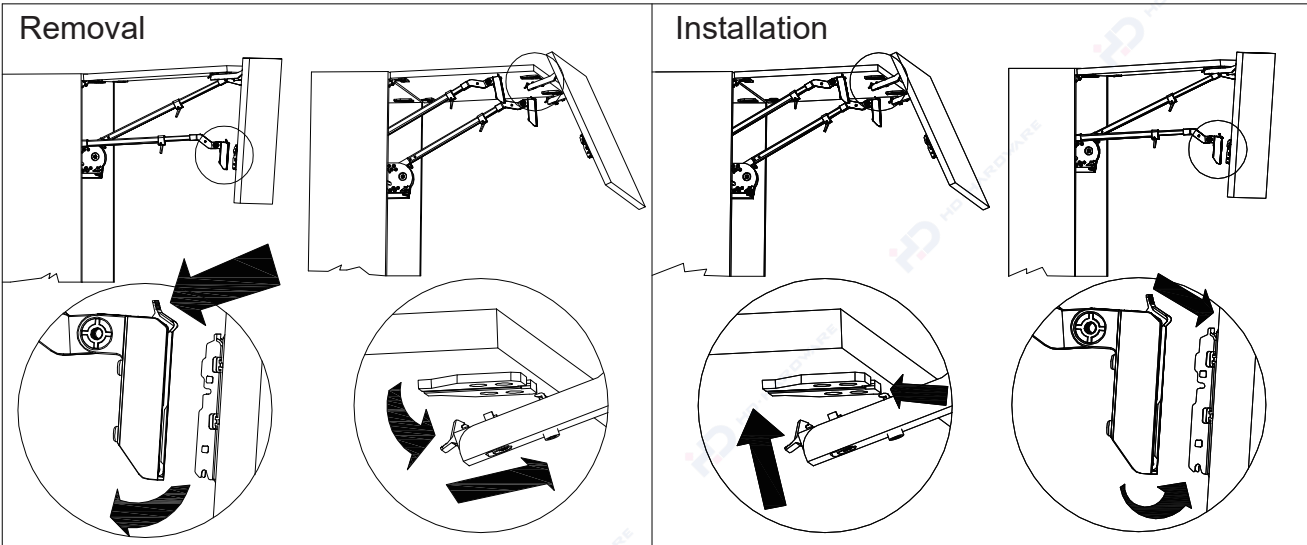

600-1020 Panel Height Range

Life System Hole Size (mm)

85 150 $\phi 25$ Drill

285

Cabinet Installation

The net depth of the cabinet shall be more than 283mm

600-1800 Cabinet Width Range

Force Adjustment

+

-

Panel Angle Adjustment

150mm

+

-

Telescopic Arm Adjustment

Latch on the 35-Angle Lock

Door Panel Installation and Removal

Cover Installation and Removal

Product Torque Corresponding to Panel Weight Diagram

Height (mm)	18mm, 680kg/m ³ Reference Value															
	600	650	700	750	800	850	900	1000	1100	1200	1300	1400	1500	1600	1700	1800
600	4.4kg	4.8kg	5.1kg	5.5kg	5.8kg	6.2kg	6.6kg	7.3kg	8.0kg	8.8kg	9.5kg	10.2kg	11.0kg	11.7kg	12.5kg	13.2kg
650	4.8kg	5.2kg	5.6kg	6.0kg	6.4kg	6.7kg	7.2kg	7.9kg	8.8kg	9.5kg	10.3kg	11.1kg	11.9kg	12.7kg	13.5kg	14.3kg
700	5.1kg	5.6kg	6.0kg	6.4kg	6.9kg	7.3kg	7.7kg	8.5kg	9.4kg	10.3kg	11.1kg	12.0kg	12.8kg	13.7kg	14.6kg	15.4kg
750	5.5kg	6.0kg	6.4kg	6.9kg	7.3kg	7.8kg	8.3kg	9.2kg	10.0kg	11.0kg	11.9kg	12.6kg	13.8kg	14.7kg	15.6kg	16.5kg
800	5.8kg	6.4kg	6.9kg	7.3kg	7.8kg	8.3kg	8.8kg	9.8kg	10.8kg	11.6kg	12.7kg	13.7kg	14.7kg	15.7kg	16.6kg	17.6kg
850	6.2kg	6.7kg	7.3kg	7.8kg	8.3kg	8.8kg	9.4kg	10.4kg	11.4kg	12.5kg	13.5kg	14.6kg	15.6kg	16.6kg	17.7kg	18.7kg
900	6.6kg	7.2kg	7.7kg	8.3kg	8.8kg	9.4kg	9.9kg	11.0kg	12.1kg	13.2kg	14.3kg	15.4kg	16.5kg	17.6kg	18.7kg	19.8kg
950	7.0kg	7.6kg	8.1kg	8.7kg	9.3kg	9.9kg	10.5kg	11.6kg	12.8kg	14.0kg	15.1kg	16.2kg	17.4kg	18.6kg	19.8kg	20.9kg
1000	7.3kg	7.9kg	8.5kg	9.2kg	9.8kg	10.4kg	11.0kg	12.2kg	13.4kg	14.7kg	15.9kg	17.1kg	18.4kg	19.6kg	20.8kg	22.0kg