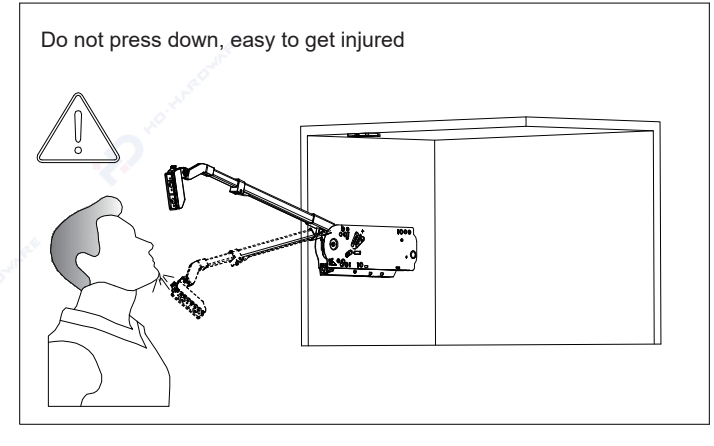

+

-

Panel Angle Adjustment

150mm

+

-

Telescopic Arm Adjustment

Latch on the 35-Angle Lock

Door Panel Installation and Removal

Cover Installation and Removal

Product Torque Corresponding to Panel Weight Diagram

Height (mm)	18mm, 680kg/m ³ Reference Value															
	600	650	700	750	800	850	900	1000	1100	1200	1300	1400	1500	1600	1700	1800
600	4.4kg	4.8kg	5.1kg	5.5kg	5.8kg	6.2kg	6.6kg	7.3kg	8.0kg	8.8kg	9.5kg	10.2kg	11.0kg	11.7kg	12.5kg	13.2kg
650	4.8kg	5.2kg	5.6kg	6.0kg	6.4kg	6.7kg	7.2kg	7.9kg	8.8kg	9.5kg	10.3kg	11.1kg	11.9kg	12.7kg	13.5kg	14.3kg
700	5.1kg	5.6kg	6.0kg	6.4kg	6.9kg	7.3kg	7.7kg	8.5kg	9.4kg	10.3kg	11.1kg	12.0kg	12.8kg	13.7kg	14.6kg	15.4kg
750	5.5kg	6.0kg	6.4kg	6.9kg	7.3kg	7.8kg	8.3kg	9.2kg	10.0kg	11.0kg	11.9kg	12.6kg	13.8kg	14.7kg	15.6kg	16.5kg
800	5.8kg	6.4kg	6.9kg	7.3kg	7.8kg	8.3kg	8.8kg	9.8kg	10.8kg	11.6kg	12.7kg	13.7kg	14.7kg	15.7kg	16.6kg	17.6kg
850	6.2kg	6.7kg	7.3kg	7.8kg	8.3kg	8.8kg	9.4kg	10.4kg	11.4kg	12.5kg	13.5kg	14.6kg	15.6kg	16.6kg	17.7kg	18.7kg
900	6.6kg	7.2kg	7.7kg	8.3kg	8.8kg	9.4kg	9.9kg	11.0kg	12.1kg	13.2kg	14.3kg	15.4kg	16.5kg	17.6kg	18.7kg	19.8kg
950	7.0kg	7.6kg	8.1kg	8.7kg	9.3kg	9.9kg	10.5kg	11.6kg	12.8kg	14.0kg	15.1kg	16.2kg	17.4kg	18.6kg	19.8kg	20.9kg
1000	7.3kg	7.9kg	8.5kg	9.2kg	9.8kg	10.4kg	11.0kg	12.2kg	13.4kg	14.7kg	15.9kg	17.1kg	18.4kg	19.6kg	20.8kg	22.0kg