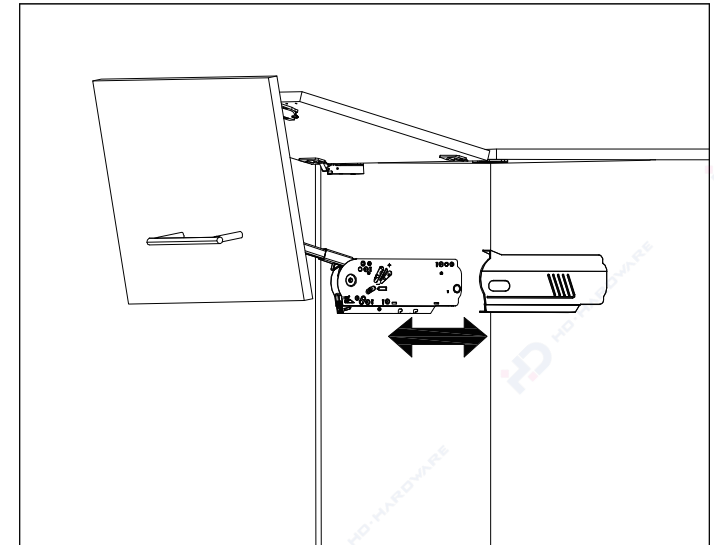

+

-

Panel Angle Adjustment

150mm

+

-

Telescopic Arm Adjustment

Latch on the 35-Angle Lock

Door Panel Installation and Removal

Cover Installation and Removal

Product Torque Corresponding to Panel Weight Diagram

Height (mm)	18mm, 680kg/m ³ Reference Value															
	600	650	700	750	800	850	900	1000	1100	1200	1300	1400	1500	1600	1700	1800
600	4.4kg	4.8kg	5.1kg	5.5kg	5.8kg	6.2kg	6.6kg	7.3kg	8.0kg	8.8kg	9.5kg	10.2kg	11.0kg	11.7kg	12.5kg	13.2kg
650	4.8kg	5.2kg	5.6kg	6.0kg	6.4kg	6.7kg	7.2kg	7.9kg	8.8kg	9.5kg	10.3kg	11.1kg	11.9kg	12.7kg	13.5kg	14.3kg
700	5.1kg	5.6kg	6.0kg	6.4kg	6.9kg	7.3kg	7.7kg	8.5kg	9.4kg	10.3kg	11.1kg	12.0kg	12.8kg	13.7kg	14.6kg	15.4kg
750	5.5kg	6.0kg	6.4kg	6.9kg	7.3kg	7.8kg	8.3kg	9.2kg	10.0kg	11.0kg	11.9kg	12.6kg	13.8kg	14.7kg	15.6kg	16.5kg
800	5.8kg	6.4kg	6.9kg	7.3kg	7.8kg	8.3kg	8.8kg	9.8kg	10.8kg	11.6kg	12.7kg	13.7kg	14.7kg	15.7kg	16.6kg	17.6kg
850	6.2kg	6.7kg	7.3kg	7.8kg	8.3kg	8.8kg	9.4kg	10.4kg	11.4kg	12.5kg	13.5kg	14.6kg	15.6kg	16.6kg	17.7kg	18.7kg
900	6.6kg	7.2kg	7.7kg	8.3kg	8.8kg	9.4kg	9.9kg	11.0kg	12.1kg	13.2kg	14.3kg	15.4kg	16.5kg	17.6kg	18.7kg	19.8kg
950	7.0kg	7.6kg	8.1kg	8.7kg	9.3kg	9.9kg	10.5kg	11.6kg	12.8kg	14.0kg	15.1kg	16.2kg	17.4kg	18.6kg	19.8kg	20.9kg
1000	7.3kg	7.9kg	8.5kg	9.2kg	9.8kg	10.4kg	11.0kg	12.2kg	13.4kg	14.7kg	15.9kg	17.1kg	18.4kg	19.6kg	20.8kg	22.0kg

Model	Panel Height Corresponds to Bearing Weight (mm)							
	600	650	700	750	800	850	900	1000
Light	5.7kg ~ 9.8kg	5.5kg ~ 9.3kg	5.0kg ~ 8.8kg	4.5kg ~ 8.3kg	4.0kg ~ 7.8kg			
Medium	7.7kg ~ 11.5kg	7.2kg ~ 11.0kg	6.7kg ~ 10.5kg	6.2kg ~ 10.0kg	5.8kg ~ 9.5kg			
Heavy				7.2kg ~ 11.5kg	7.0kg ~ 11kg	6.5kg ~ 10.5kg	6.0kg ~ 10kg	5.5kg ~ 9.1kg
Excessive				10.5kg ~ 17.0kg	9.5kg ~ 16.0kg	9.1kg ~ 15.0kg	8.8kg ~ 14.6kg	8.5kg ~ 14.0kg

Notes:
Select model according to panel height and weight

Light and Medium only fit 600mm~800mm panel height.
Weight contrast table on the Left.

Heavy and Excessive duty only suitable for
750mm~1000mm panel height