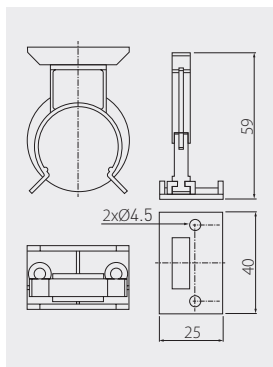

Nóżka MLA-125 z regulacją  
Adjustable leg MLA-125  
Ножка MLA-125 с регулировкой

				
NM-MLA-125-195	125-195 mm	450 kg	czarny / black / чёрный	tworzywo / plastic / пластмасса

Klip do nóżek MLA  
Clip for MLA legs  
Клипса к ножке MLA

		
NM-MLA-KL	czarny / black / чёрный	tworzywo / plastic / пластмасса