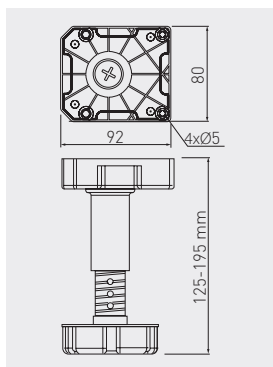

Nóżka MLA-125 z regulacją  
Adjustable leg MLA-125  
Ножка MLA-125 с регулировкой

				
NM-MLA-125-195	125-195 mm	450 kg	czarny / black / чёрный	tworzywo / plastic / пластмасса

Klip do nóżek MLA  
Clip for MLA legs  
Клипса к ножке MLA

		
NM-MLA-KL	czarny / black / чёрный	tworzywo / plastic / пластмасса