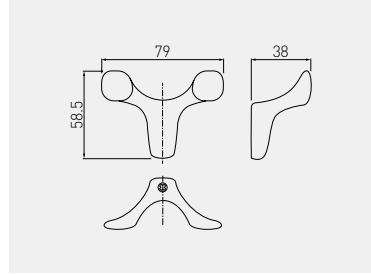

Wieszak TOLEDO B0
 Hook TOLEDO B0
 Крючок TOLEDO B0

WZ-TOLED-B0-01	chrom / chrome / хром	ZnAl
WZ-TOLED-B0-02	satyna / satin / сатин	
WZ-TOLED-B0-05	aluminium / aluminium / алюминий	
WZ-TOLED-B0-06	stal szczotkowana / brushed steel / шлифованная сталь	